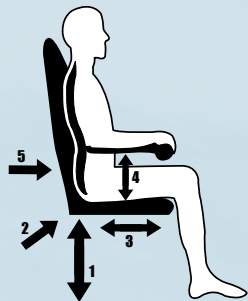

## Sitzen, entspannen, ausruhen und bequem aufstehen

Der Fitform-Sessel 574 Vario sorgt dafür, dass Ihr Körper die für ihn natürlichste Haltung einnimmt und maximal unterstützt wird. Im Sessel 574 Vario lässt es sich mit weniger Schmerzen auf eine gesunde und komfortable Weise sitzen und ausruhen.

### Maßarbeit

Weil jeder Mensch verschieden ist, wird der Fitform-Sessel 574 Vario individuell nach Ihrem Körpermaß geliefert. Und das nicht in verschiedenen Stufen (S-M-L) sondern auf den Zentimeter genau.

Ein Sessel wie ein Maßband, der zudem in 4 verschiedenen Sitzbreiten verfügbar ist. Somit brauchen Sie nie wieder in einem zu großen, zu kleinen, zu hohen, zu niedrigen, zu schmalen oder zu breiten Sessel zu sitzen. Die richtige Sitzhöhe, Sitztiefe, Armlehnenhöhe, Nacken-/

1. Armlehnenhöhe
2. Sitzhöhe
3. Sitztiefe
4. Lendenunterstützung
5. Sitzwinkel

Kopfunterstützung und Lendenunterstützung garantiert Ihnen die beste Sitzhaltung und einen einzigartigen Sitzkomfort.