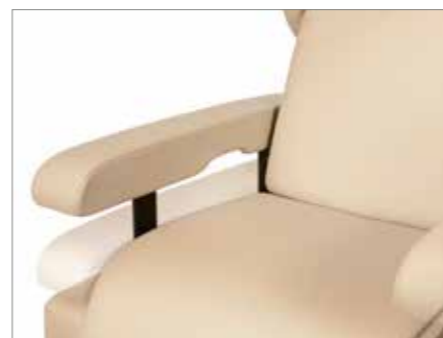

Die Armlehnen sind für den Transfer absenkbar.